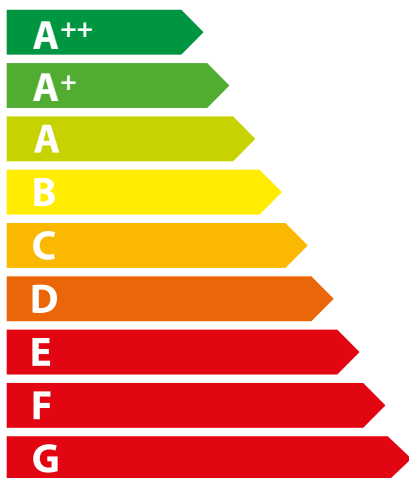

**ENERG**  
енергия · ενεργεια

**Extraflame**<sup>®</sup>

SOUVENIR STEEL EVO  
BIANCO

**10,2**  
kW

ENERGIA · ЕНЕРГИЯ · ΕΝΕΡΓΕΙΑ · ENERGIJA · ENERGY · ENERGIE · ENERGI

2015/1186

## Extraflame®

SOUVENIR STEEL EVO  
BORDEAUX

**10,2**  
kW

ENERGIA · ЕНЕРГИЯ · ΕΝΕΡΓΕΙΑ · ENERGIJA · ENERGY · ENERGIE · ENERGI

2015/1186