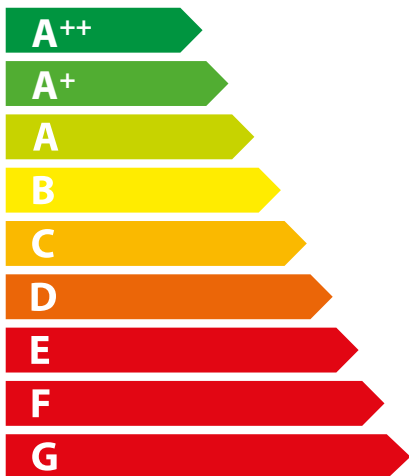

10,2
kW

ENERGIA · ЕНЕРГИЯ · ΕΝΕΡΓΕΙΑ · ENERGIJA · ENERGY · ENERGIE · ENERGI

2015/1186