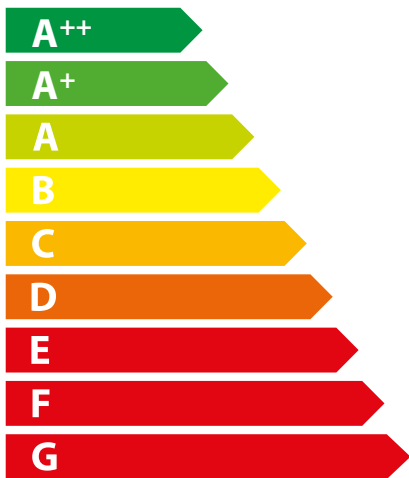

**ENERG**  
енергия · ενεργεια

**Extraflame**<sup>®</sup>

SOUVENIR STEEL EVO  
BIANCO

**10,2**  
kW

ENERGIA · ЕНЕРГИЯ · ΕΝΕΡΓΕΙΑ · ENERGIJA · ENERGY · ENERGIE · ENERGI

2015/1186

## Extraflame®

SOUVENIR STEEL EVO  
BORDEAUX

**10,2**  
kW

ENERGIA · ЕНЕРГИЯ · ΕΝΕΡΓΕΙΑ · ENERGIJA · ENERGY · ENERGIE · ENERGI

2015/1186