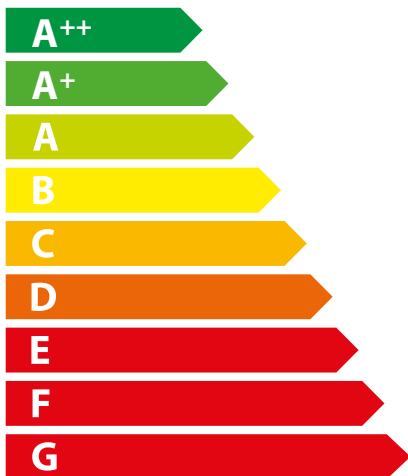

10,0
kW

ENERGIA · ЕНЕРГИЯ · ΕΝΕΡΓΕΙΑ · ENERGIJA · ENERGY · ENERGIE · ENERGI

2015/1186