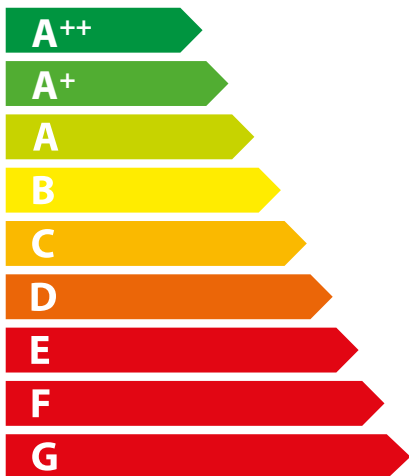

10,0
kW

ENERGIA · ЕНЕРГИЯ · ΕΝΕΡΓΕΙΑ · ENERGIJA · ENERGY · ENERGIE · ENERGI

2015/1186