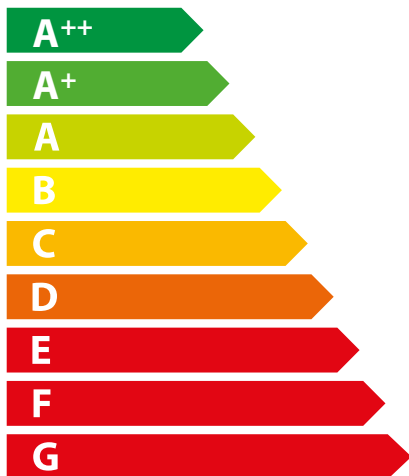

ENERG

енергия · ενεργεια

Extraflame®

DAHIANA PLUS VFS -
AVORIO

10,0

kW

ENERGIA · ЕНЕРГИЯ · ΕΝΕΡΓΕΙΑ · ENERGIJA · ENERGY · ENERGIE · ENERGI

2015/1186

ENERG

енергия · ενεργεια

Extraflame®

DAHIANA PLUS VFS -
NERO

10,0
kW

ENERGIA · ЕНЕРГИЯ · ΕΝΕΡΓΕΙΑ · ENERGIJA · ENERGY · ENERGIE · ENERGI

2015/1186

ENERG